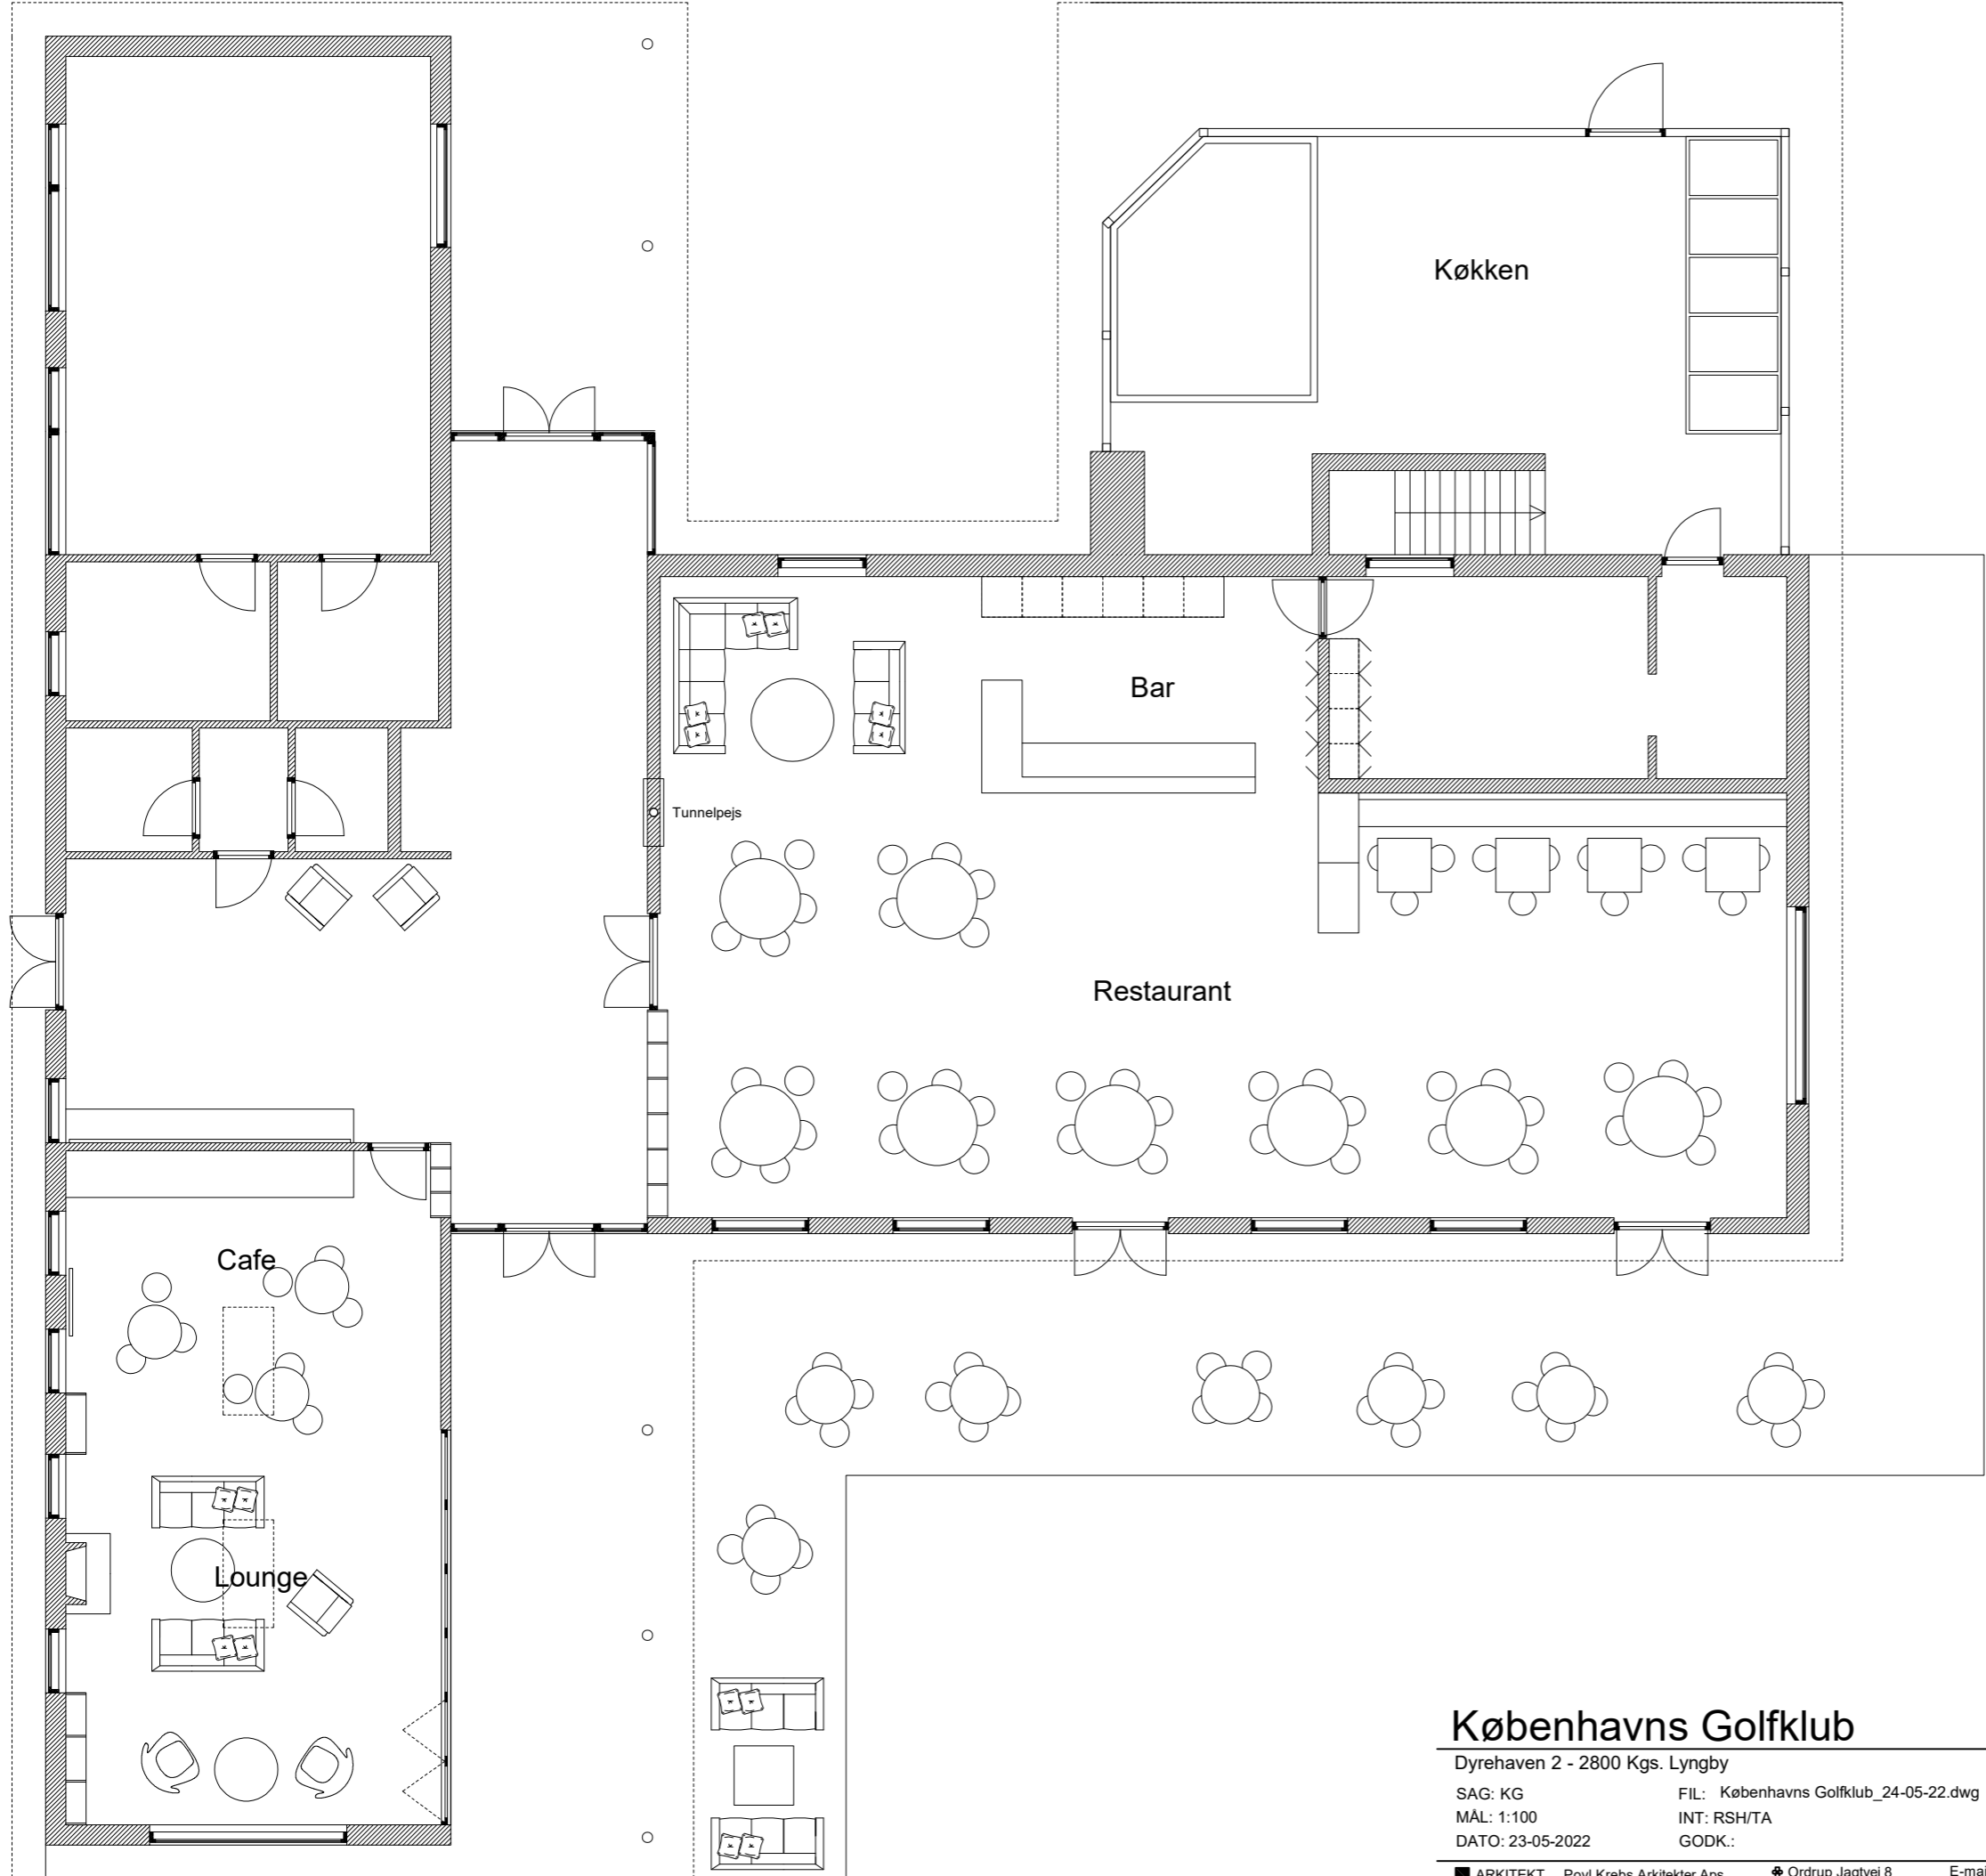

### Københavns Golfklub

Dyrehaven 2 - 2800 Kgs. Lyngby

SAG: KG

INT: Københavns Golfklub\_24-05-22.dwg

MÅL: 1:100

INT: RSH/TA

DATO: 23-05-2022

GODK.: